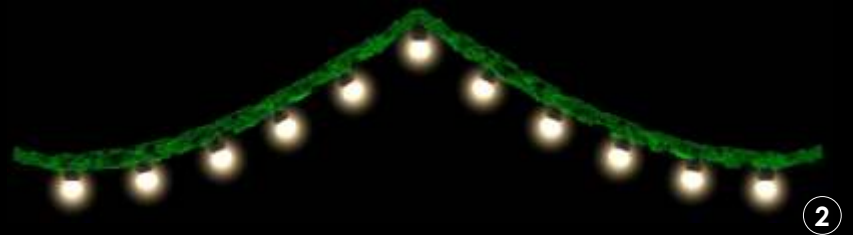

Lichterketten

Illufix[®]-Lichterketten und Girlandenlichterketten

Ausführung:

laufender Meter
 Kabelfarbe in grün, schwarz oder weiß
 inkl. Dichtmanschetten (schwarz oder transparent)
 exkl. Leuchtmittel

Ausführung:

laufender Meter
 Kabelfarbe in grün
 inkl. Dichtmanschetten (schwarz)
 exkl. Leuchtmittel

Bild	Kabelfarbe	1 Fassung pro Meter	2 Fassungen pro Meter	3 Fassungen pro Meter	4 Fassungen pro Meter	5 Fassungen pro Meter
1	Grün	1301007	1302007	1303007	1304007	1305007
1	Schwarz	10005637	10005638	10005639	10005640	10005641
1	Weiß	10005642	10005643	10005644	10005645	10005646

Bild	Kabelfarbe	1 Fassung pro Meter	2 Fassungen pro Meter	3 Fassungen pro Meter	4 Fassungen pro Meter	5 Fassungen pro Meter
2	Grün	1301010	1302010	1303010	1304010	1305010

Lichterketten

Rankenlichterketten, Partylichterketten und Glockenlichterketten