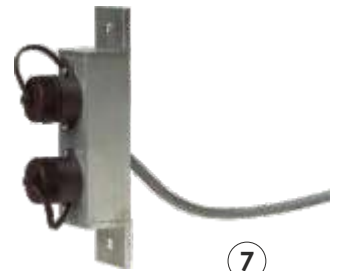

Klassikmotive

Befestigungszubehör

Tannenbaumhalterungsset
zur Befestigung von Tannenbaummotiven
an Wänden und Fassaden

Universal-Flachhalterung

Stahldrahtseilset

Bild	Art.-Nr.		Bezeichnung	Anwendung
1	1400053WT		Tannenbaumwandhalterungsset WT	Zur Befestigung an Wänden und Fassaden
2	1400053MT		Tannenbaummastbefestigungsset MT	Zur Befestigung an Masten
3	1400052W3		Universal-Flachhalterungen	
4	1400023S		Stahldrahtseilset	Bestehend aus: 20m Stahldrahtseil 5mm, 2x Drahtseilkauschen 5mm, 4x Drahtseilklemmen 5mm, 1x Spannschloss mit Ösen und Haken, 2x Karabiner 6x60mm

⑦

Bild	Art.-Nr.		Bezeichnung	
1	1400003S		Universal-Mastschellen-Set	<u>Bestehend aus:</u> 2x Schellenband, 2x Spannkörper, 2x Spanschraube, Schrauben und Muttern
2	1401031S		Universal-Seilset	<u>Bestehend aus:</u> 2x Gliederkette á 50cm, 2x Bügelschrauben, 2x Karabinerhaken
3			Spezial-Mastschellen	<u>Ausführung:</u> 2-teilig in verschiedenen Ausführungen
4	1400068		Aluminium-Winkelhalter	mit Flanschplatte
5	0412044		Feuchtraum-Steckdose	
6	0410026		Motiveinspeisungsgehäuse	1 Ausgang
7	0410035		Motiveinspeisungsgehäuse	2 Ausgänge