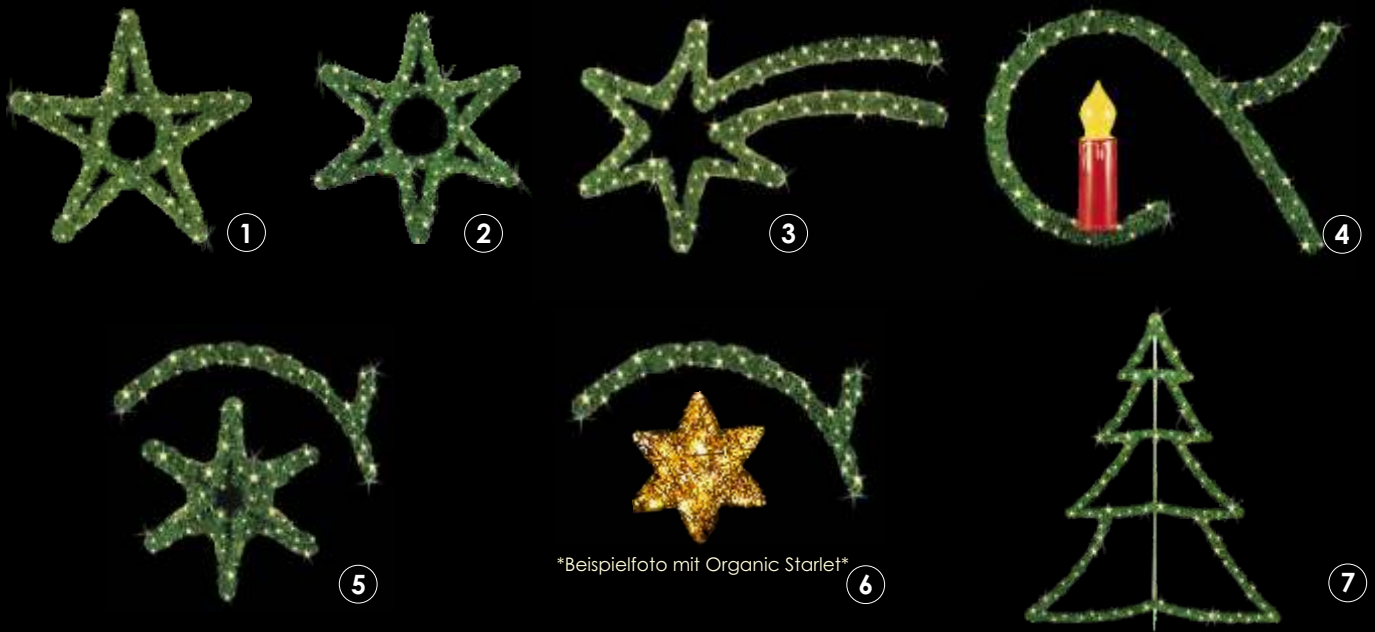

Traditionalmotive

Stern-/ Bogen-/ und Tannenbaummotive (exkl. LED-Anschlusssatz)

Bild	Art.-Nr.	Bezeichnung	Maße ca. HxB	Ausleuchtung	Gewicht
1	10010278	Sternmotiv 3	80x80cm	160 LEDs in warmweiß	2,8 kg
2	10010279	Sternmotiv 5	85x75cm	240 LEDs in warmweiß	2,9 kg
3	10010281	Sternschnuppe 1	70x120cm	240 LEDs in warmweiß	3,2 kg
4	10010282	Bogenmotiv 5	70x100cm	160 LEDs in warmweiß	3,0 kg
5	10010277	Bogenmotiv 1	75x90cm	240 LEDs in warmweiß	3,5 kg
6	10010399	Bogenmotiv <small>kombinierbar mit diversen Motiven* n</small>	Hx90cm	80 LEDs in warmweiß	1,5 kg
7	10011360	Tannenbaummotiv 1A	115x 105cm	320 LEDs in warmweiß	3,9 kg

Klassikmotive

Sternmotive (exkl. Leuchtmittel)

①

②

③

④

⑤

⑥