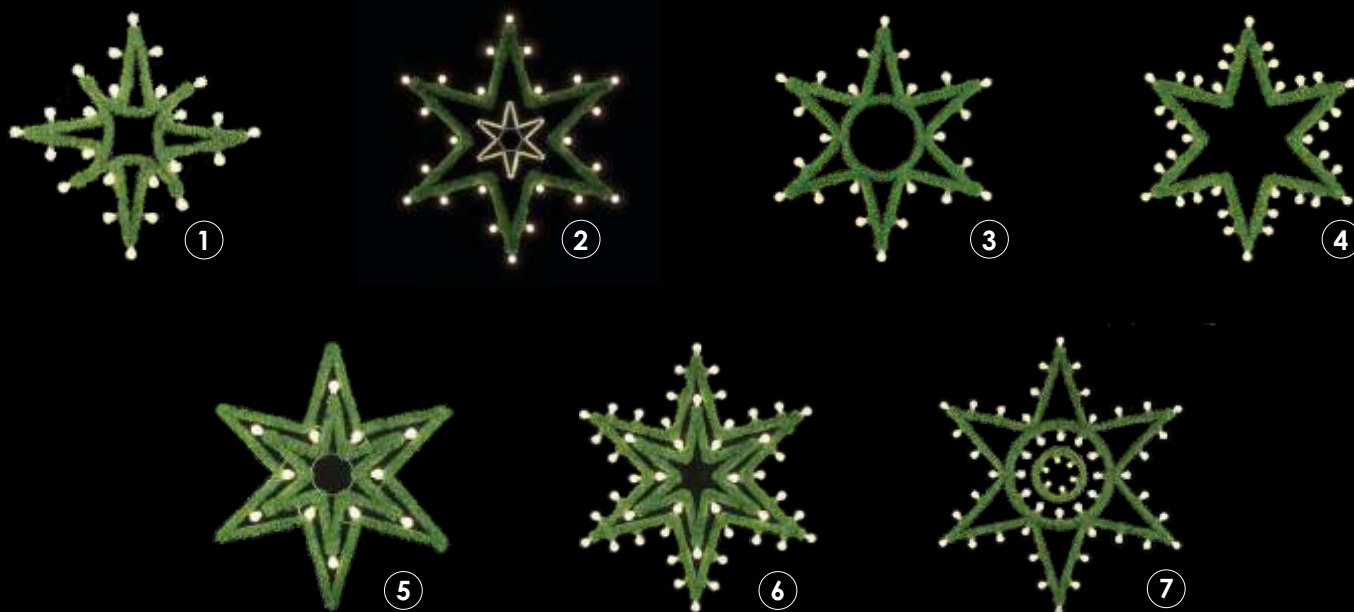

Klassikmotive

Sternmotive (exkl. Leuchtmittel)

Bild	Art.-Nr.	Bezeichnung	Maße ca. HxB	Ausleuchtung	Gewicht
1	1001005	Klassik-Stern 11	130x130cm	24 Brennstellen E27	3,6 kg
2	1001020	Klassik-Stern 12A	145x125cm	24 Brennstellen E27 + LED-Lichtschlauch	4,0 kg
3	1001006	Klassik-Stern 12	145x125cm	24 Brennstellen E27	3,5 kg
4	1001007	Klassik-Stern 13	145x130cm	36 Brennstellen E27	4,9 kg
5	1001008	Klassik-Stern 14	150x130cm	12 Brennstellen E27	5,1 kg
6	1002001	Klassik-Stern 15	160x140cm	48 Brennstellen E27	6,9 kg
7	1002002	Klassik-Stern 16	230x190cm	54 Brennstellen E27	8,5 kg