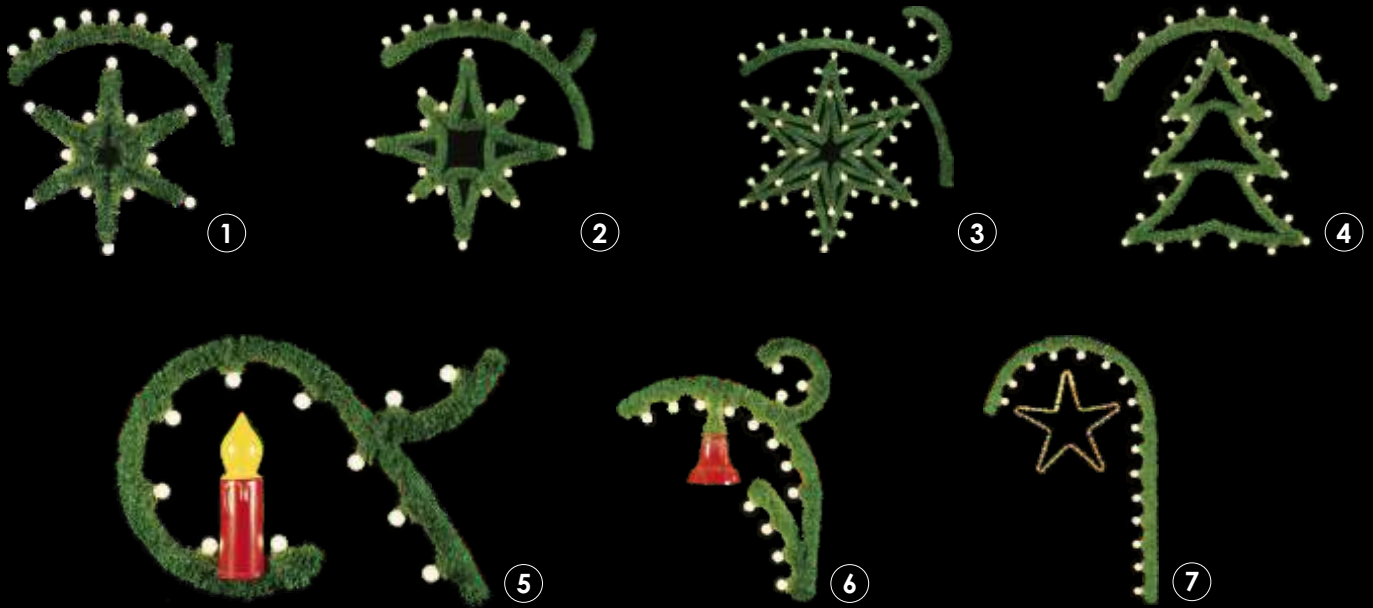

Klassikmotive

Sternmotive (exkl. Leuchtmittel)

1

2

3

4

5

Bild	Art.-Nr.	Bezeichnung	Maße ca. HxB	Ausleuchtung	Gewicht
1	1032006	Klassik-Stern 21	140x140cm	19 Brennstellen E27	4,4 kg
2	1001018	LED-Doppelstern	105x130cm	30 Brennstellen E27 + LED-Lichtschlauch	5,5 kg
3	1010001	Klassik-Sternschnuppe 1	80x130cm	20 Brennstellen E27	3,2 kg
4	1010002	Klassik-Sternschnuppe 2	120x230cm	44 Brennstellen E27	7,5 kg
5	1010003	Klassik-Sternschnuppe 3	120x240cm	48 Brennstellen E27	7,5 kg

Klassikmotive

Bogenmotive (exkl. Leuchtmittel)

Bild	Art.-Nr.	Bezeichnung	Maße ca. HxB	Ausleuchtung	Gewicht
1	1011001	Klassik-Bogenmotiv 1	85x90cm	20 Brennstellen E27	3,5 kg
2	1011002	Klassik-Bogenmotiv 2	110x105cm	24 Brennstellen E27	4,0 kg
3	1011003	Klassik-Bogenmotiv 3	210x180cm	60 Brennstellen E27	12,9 kg
4	1012001	Klassik-Bogenmotiv 4	140x145cm	39 Brennstellen E27	7,3 kg
5	1013001	Klassik-Bogenmotiv 5	70x100cm	11 Brennstellen E27 + 1 Kerze	3 kg
6	1013002	Klassik-Bogenmotiv 6	115x90cm	15 Brennstellen E27 + 1 Glocke	3,2 kg
7	1013011	Klassik-Bogenmotiv 7A	150x100cm	16 Brennstellen E27 + LED-Lichtschlauch	4,8 kg