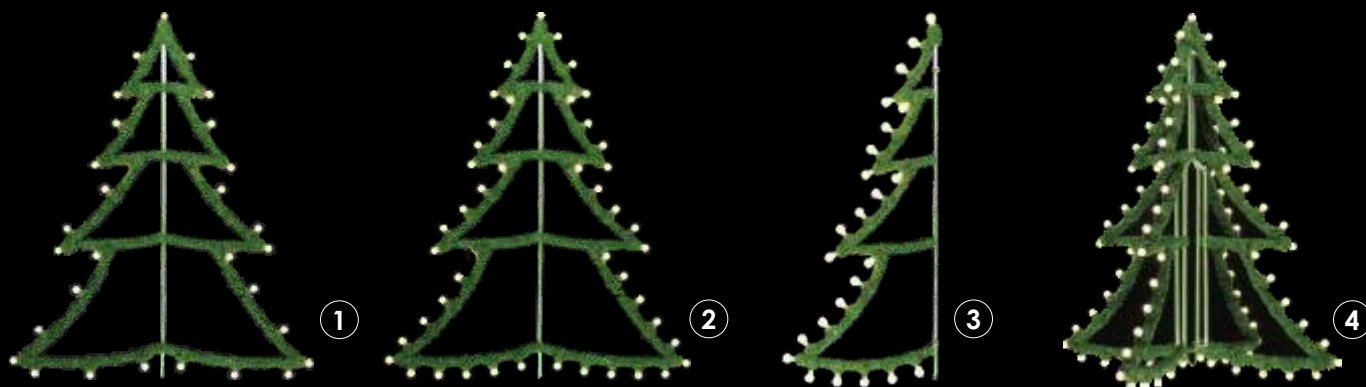

Klassikmotive

Tannenbaummotive (exkl. Leuchtmittel)

Bild	Art.-Nr.	Bezeichnung	Maße ca. HxB	Ausleuchtung	Gewicht
1	1020001	Klassik-Tannenbaum 1A	125x110cm	29 Brennstellen E27	3,9 kg
2	1020002	Klassik-Tannenbaum 1B	205x170cm	47 Brennstellen E27	6,2 kg
3	1020003	Klassik-Tannenbaum 2	185x70cm	24 Brennstellen E27	3,7 kg
4	1020004	Klassik-Tannenbaum 3	185x160cm	93 Brennstellen E27	13,0 kg
5	1020007	Klassik-Tannenbaum 4	225x110cm	40 Brennstellen E27 + LED-Lichtschlauch	10,0 kg

Klassikmotive

Tannenbaummotive (exkl. Leuchtmittel)

①

②

③

④

Bild	Art.-Nr.	Bezeichnung	Maße ca. HxB	Ausleuchtung	Gewicht
1	1020008	Klassik-Tannenbaum 5A	160x140cm	37 Brennstellen E27	7,0 kg
2	1020009	Klassik-Tannenbaum 5B	230x240cm	55 Brennstellen E27	9,5 kg
3	1020010	Klassik-Tannenbaum 6	260x130cm	34 Brennstellen E27 + LED-Lichtschlauch	13,0 kg
4	1020011	Klassik-Tannenbaum 7	185x120cm	28 Brennstellen E27 + LED-Lichtschlauch	7,5 kg