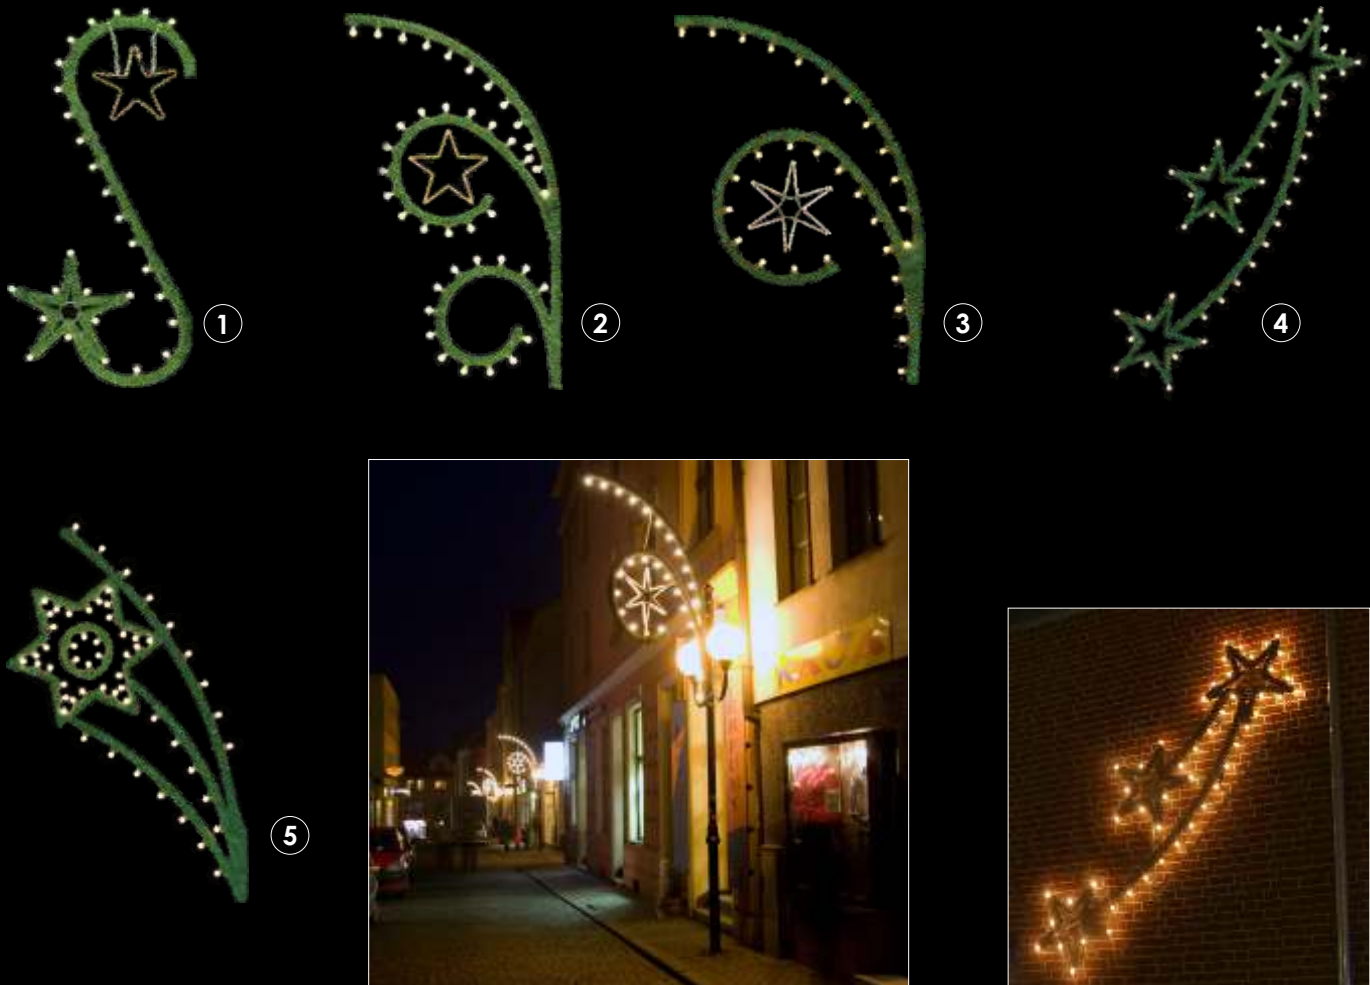

Klassikmotive

Bogenmotive (exkl. Leuchtmittel)

Bild	Art.-Nr.	Bezeichnung	Maße ca. HxB	Ausleuchtung	Gewicht
1	1013017	Klassik-Bogenmotiv 9A	260x115cm	28 Brennstellen E27 + LED-Lichtschlauch	7,7 kg
2	1013010	Klassik-Bogenmotiv 11A	310x160cm	40 Brennstellen E27 + LED-Lichtschlauch	10,5 kg
3	1013012	Klassik-Bogenmotiv 12A	250x140cm	29 Brennstellen E27 + LED-Lichtschlauch	12,0 kg
4	1013013	Klassik-Bogenmotiv 13	360x110cm	50 Brennstellen E27	10,0 kg
5	1013014	Klassik-Bogenmotiv 14	270x175cm	58 Brennstellen E27	12,5 kg