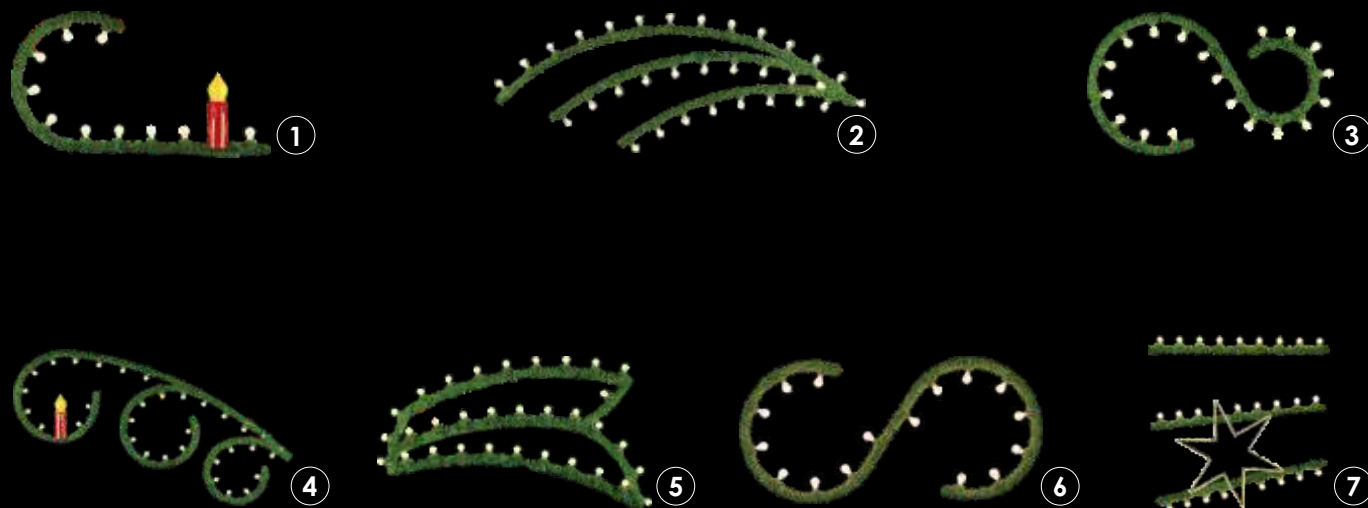

Klassikmotive

Tannenbaummotive (exkl. Leuchtmittel)

①

②

③

④

Bild	Art.-Nr.	Bezeichnung	Maße ca. HxB	Ausleuchtung	Gewicht
1	1020008	Klassik-Tannenbaum 5A	160x140cm	37 Brennstellen E27	7,0 kg
2	1020009	Klassik-Tannenbaum 5B	230x240cm	55 Brennstellen E27	9,5 kg
3	1020010	Klassik-Tannenbaum 6	260x130cm	34 Brennstellen E27 + LED-Lichtschlauch	13,0 kg
4	1020011	Klassik-Tannenbaum 7	185x120cm	28 Brennstellen E27 + LED-Lichtschlauch	7,5 kg

Klassikmotive

Schweifmotive (exkl. Leuchtmittel)

Bild	Art.-Nr.	Bezeichnung	Maße ca. HxB	Ausleuchtung	Gewicht
1	1031001	Klassik-Schweif 1	90x160cm	10 Brennstellen E27 + 1 Kerze	3,0 kg
2	1031002	Klassik-Schweif 2	95x285cm	32 Brennstellen E27	6,7 kg
3	1031003	Klassik-Schweif 3	100x165cm	19 Brennstellen E27	3,5 kg
4	1031005	Klassik-Schweif 5	100x300cm	31 Brennstellen E27 + 1 Kerze	8,1 kg
5	1031006	Klassik-Schweif 6	110x165cm	32 Brennstellen E27	5,7 kg
6	1031007	Klassik-Schweif 7	100x205cm	16 Brennstellen E27	5,0 kg
7	1031009	Klassik-Schweif 9	140x150cm	25 Brennstellen E27 + LED-Lichtschlauch	6,6 kg

Klassikmotive

diverse Motive (exkl. Leuchtmittel)

1

2

3

4

5

Bild	Art.-Nr.	Bezeichnung	Maße ca. HxB	Ausleuchtung	Gewicht
1	10006648	LED-Schweif (KM19)	300x220cm	45 Brennstellen E27 + LED-Lichtschlauch	12,0 kg
2	10006649	LED-Schweif (KM17)	350x220cm	51 Brennstellen E27 + LED-Lichtschlauch	15,0 kg
3	1001010	LED-KM 07	250x240cm	29 Brennstellen E27 + LED-Lichtschlauch	16,5 kg
4	1022006	LED-KM 08	225x260cm	65 Brennstellen E27 + LED-Lichtschlauch	15,0 kg
5	1085102	Doppelstern mit Bogen (KM11)	250x150cm	49 Brennstellen E27 + LED-Lichtschlauch	5,7 kg